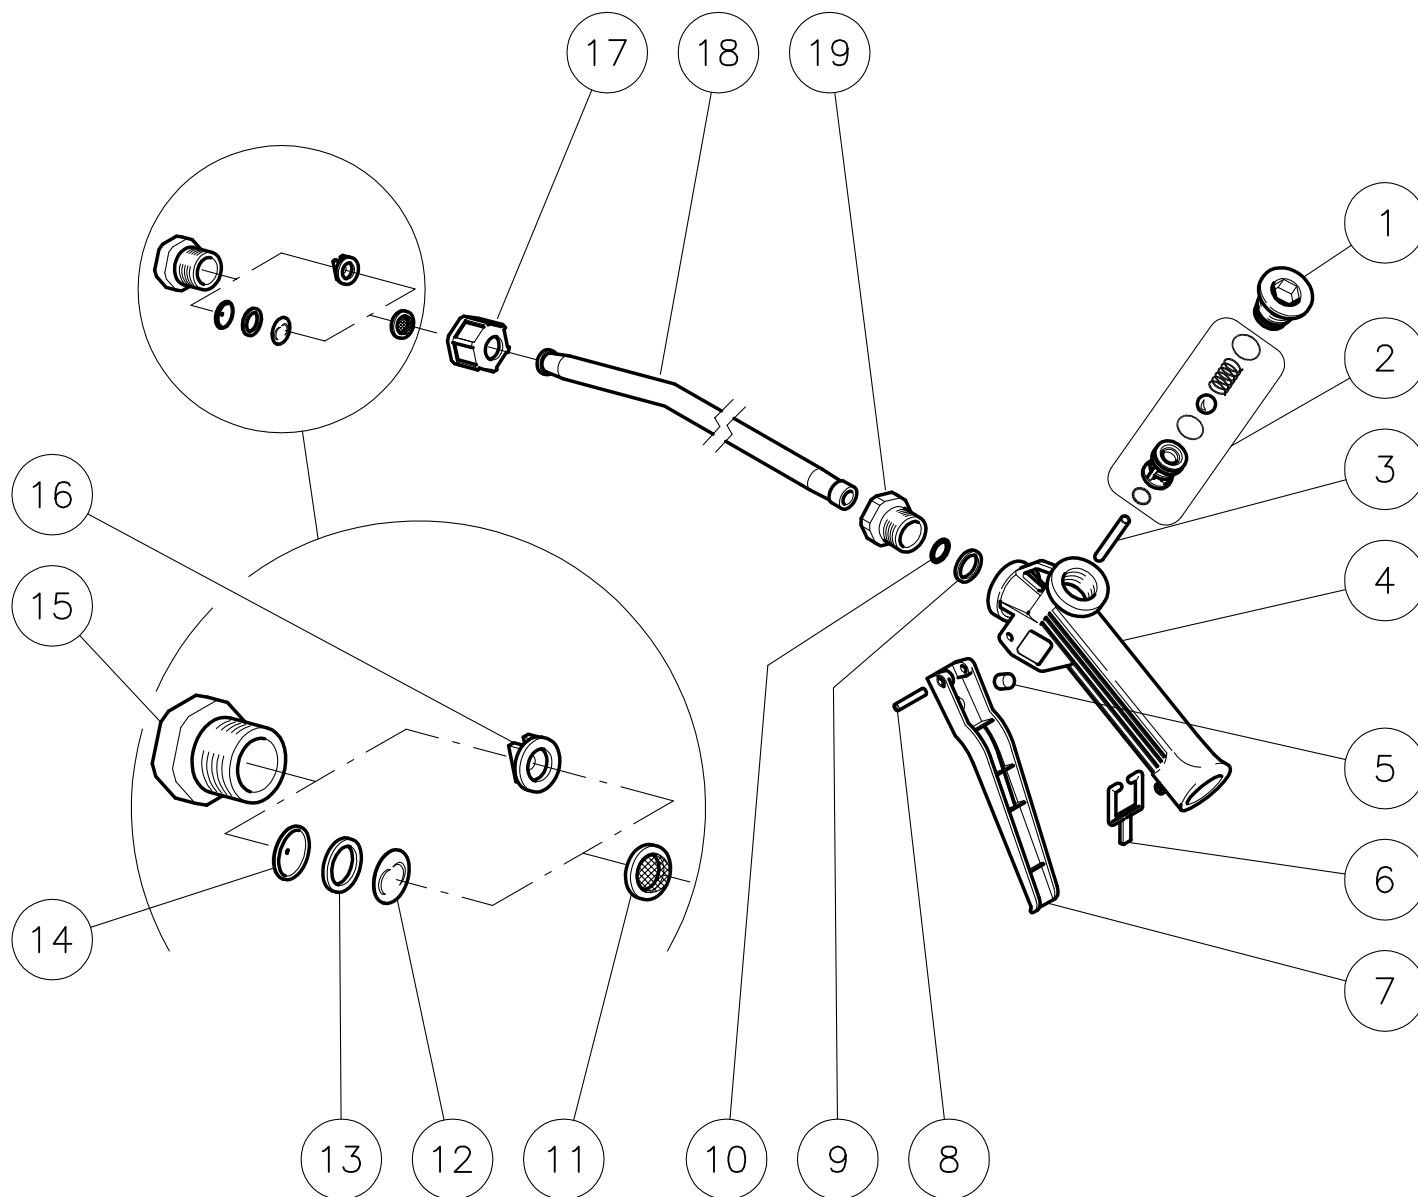

Per ordinare ricambi segnalare codice e quantità – For spare parts orders please mention code and quantity – Pour commander les pieces rechanges, indiquer le code et la quantité

29/10/10

POS	CODICE	DENOMINAZIONE	Q
1	13.0003.24	TAPPO PISTOLA UNIVERSAL	1
2	99.0003.04	KIT PISTOLA UNIV. LEVA BLU	1
3	12.0050.08	PERNO INOX TENUTA UNIVERSAL	1
4	13.0003.11	CORPO PISTOLA (PP + FV)	1
5	13.0003.28	BATTUTA LEVA UNIVERSAL	1
6	13.0003.30	FERMO LEVA UNIVERSAL	1
7	13.0003.32	LEVA BLU PISTOLA UNIVERSAL	1
8	12.0050.21	SPINA OTT.NICH. LEVA UNIVERSAL	1
9	13.0003.50	RONDELLA DI TENUTA TUBO PVC	1
10	10.3059.01	ANELLO OR 1.78x11.11 NBR	1
11	2.0151.01	FILTRO INOX A CUPOLINA 50 MESH	1
12	2.0151.02	CONVOGLIATORE PER UGELLO	1
13	2.0151.03	GUARNIZIONE PER UGELLO	1
14	2.0150.51	UGELLO A CONO INOX D=1mm	1
14	2.0150.52	UGELLO A CONO INOX D=1.2mm	1
14	2.0150.53	UGELLO A CONO INOX D=1.5mm	1

POS	CODICE	DENOMINAZIONE	Q
14	2.0150.54	UGELLO A CONO INOX D=1.8mm	1
14	2.0150.55	UGELLO A CONO INOX D=2mm	1
15	13.0003.65	RACCORDO PORTAUGELLO	1
16	2.0150.01	UGELLO VENT. 110° POM D=0.9 GIALLO	1
16	2.0150.02	UGELLO VENT. 110° POM D=1.1 BLU	1
16	2.0150.03	UGELLO VENT. 110° POM D=1.3 ROSSO	1
16	2.0150.04	UGELLO VENT. 110° POM D=1.4 MARRONE	1
16	2.0150.05	UGELLO VENT. 110° POM D=1.6 GRIGIO	1
16	2.0150.06	UGELLO VENT. 110° POM D=1.8 BIANCO	1
17	13.0003.64	GHIERA FISSAGGIO TUBO IN PLAST.	1
18	12.0080.32	TUBO L=215 PER LANCIA	1
18	12.0080.21	TUBO L=300 PER LANCIA	1
18	12.0080.12	TUBO L=600 PER LANCIA	1
18	12.0080.13	TUBO L=1200 PER LANCIA	1
19	13.0003.66	RACCORDO TUBO PLASTICA	1